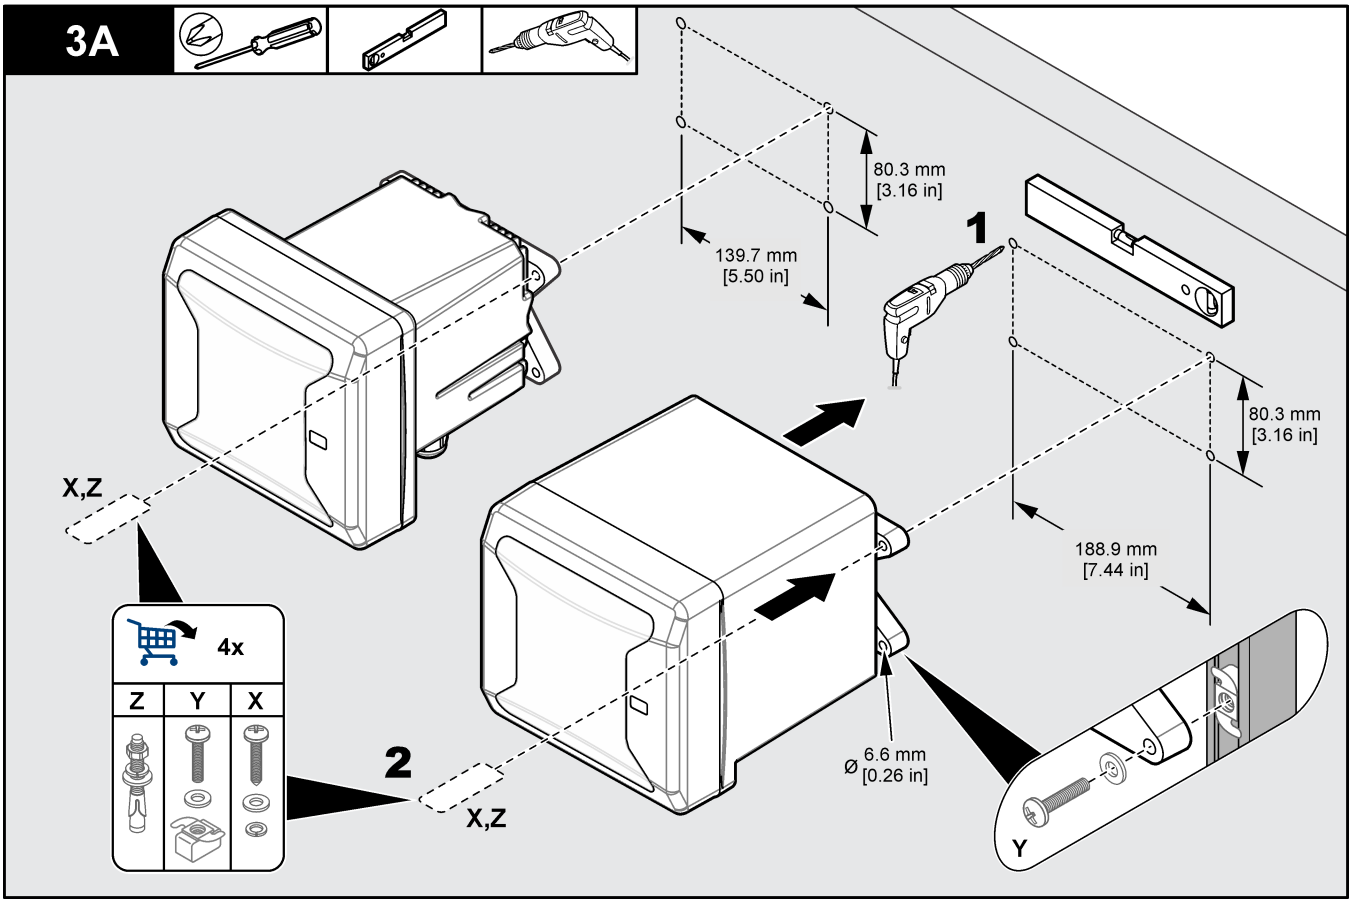

LXZ524.99.00004, LXZ524.99.00005

2B

3B

HACH COMPANY World Headquarters
 P.O. Box 389, Loveland, CO 80539-0389 U.S.A.
 Tel. (970) 669-3050
 (800) 227-4224 (U.S.A. only)
 Fax (970) 669-2932
 orders@hach.com
 www.hach.com