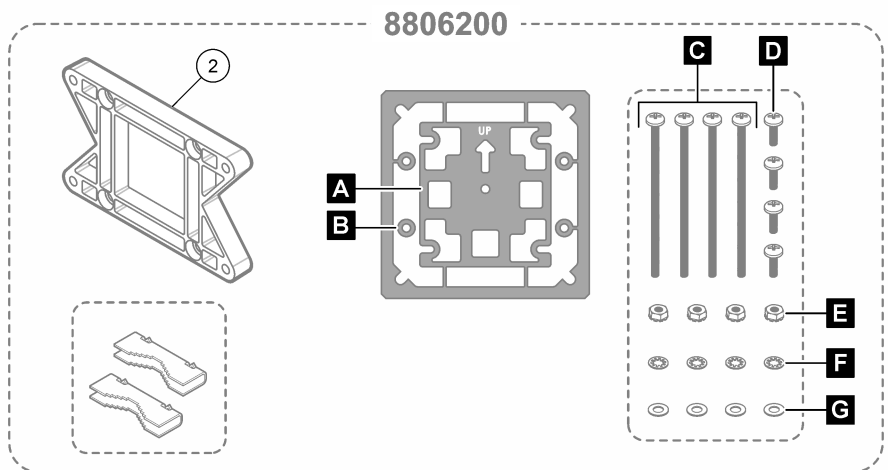

LXZ524.99.00004, LXZ524.99.00005

2B

3B

HACH COMPANY World Headquarters
 P.O. Box 389, Loveland, CO 80539-0389 U.S.A.
 Tel. (970) 669-3050
 (800) 227-4224 (U.S.A. only)
 Fax (970) 669-2932
 orders@hach.com
 www.hach.com