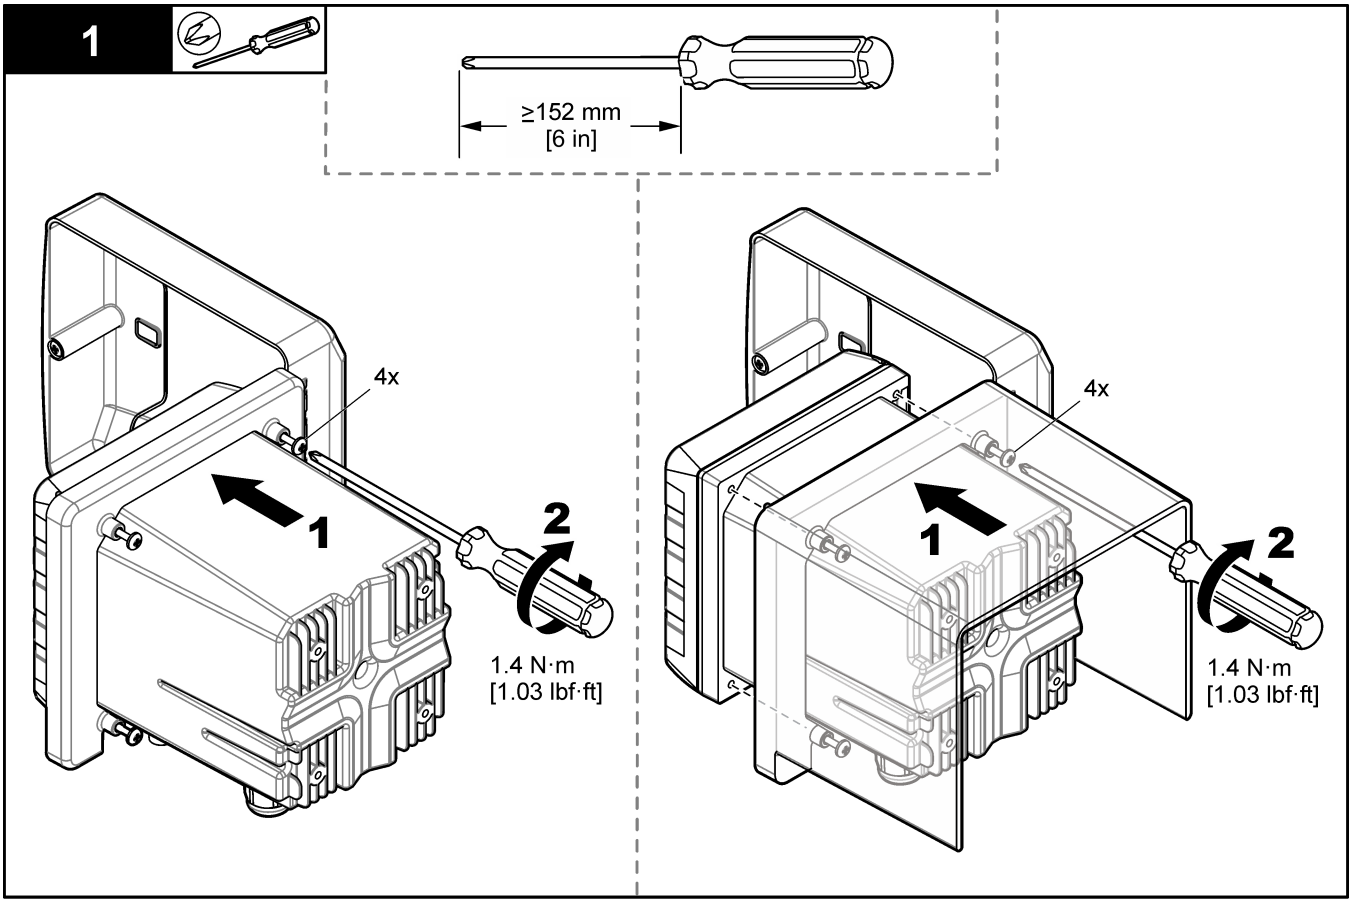

LXZ524.99.00004, LXZ524.99.00005

2B

3B

HACH COMPANY World Headquarters
 P.O. Box 389, Loveland, CO 80539-0389 U.S.A.
 Tel. (970) 669-3050
 (800) 227-4224 (U.S.A. only)
 Fax (970) 669-2932
 orders@hach.com
 www.hach.com