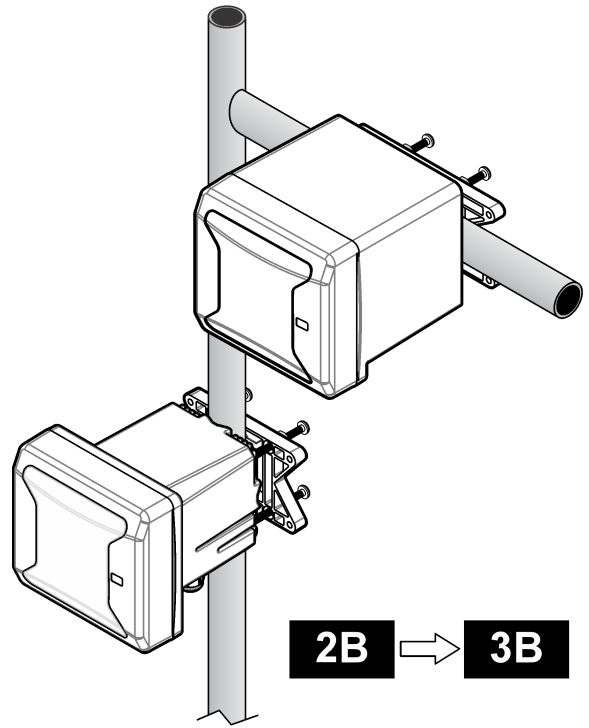

LXZ524.99.00004, LXZ524.99.00005

2B

3B

HACH COMPANY World Headquarters
 P.O. Box 389, Loveland, CO 80539-0389 U.S.A.
 Tel. (970) 669-3050
 (800) 227-4224 (U.S.A. only)
 Fax (970) 669-2932
 orders@hach.com
 www.hach.com