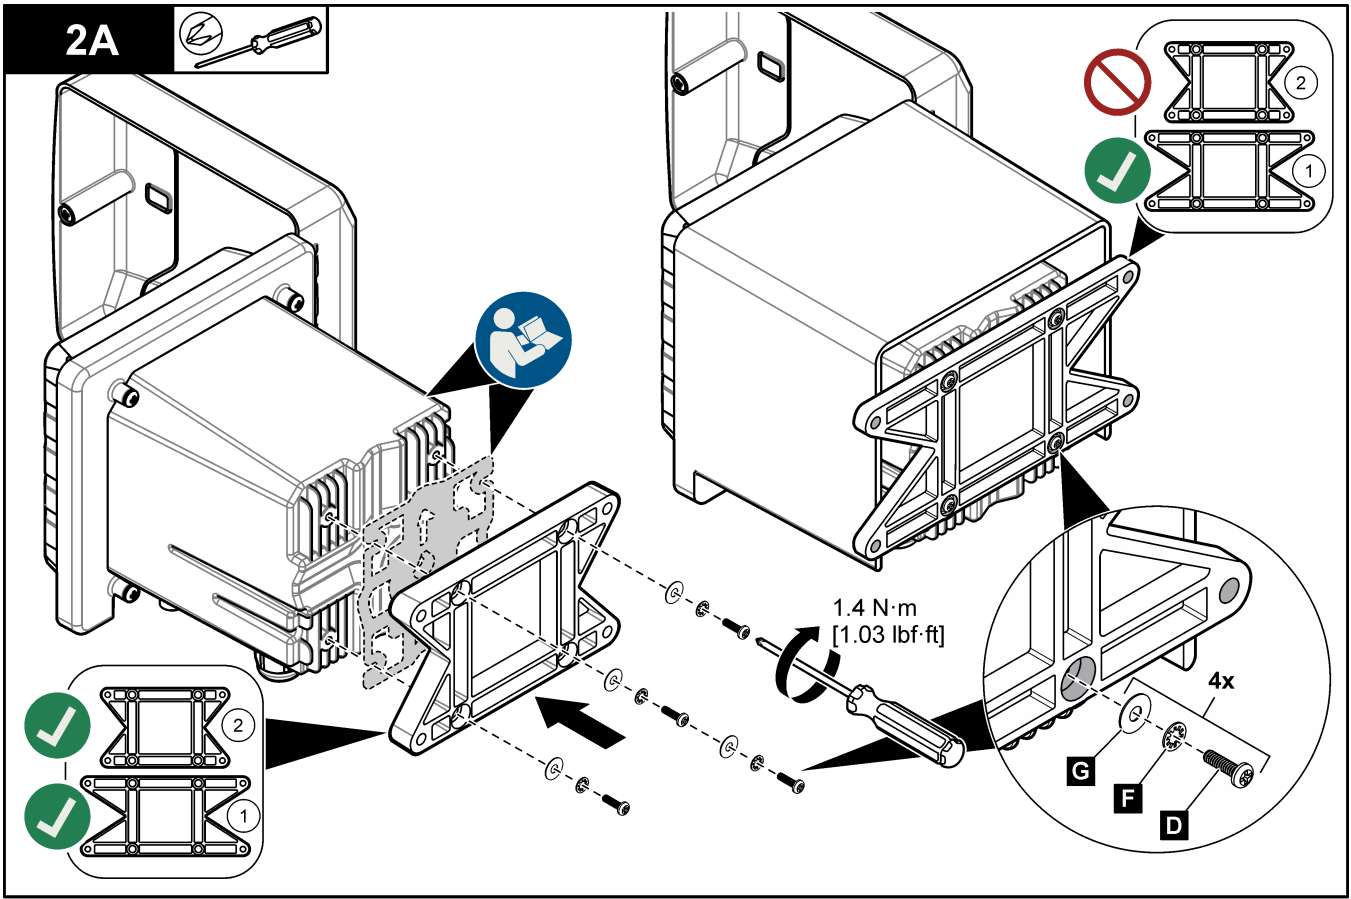

LXZ524.99.00004, LXZ524.99.00005

2B

3B

HACH COMPANY World Headquarters
 P.O. Box 389, Loveland, CO 80539-0389 U.S.A.
 Tel. (970) 669-3050
 (800) 227-4224 (U.S.A. only)
 Fax (970) 669-2932
 orders@hach.com
 www.hach.com