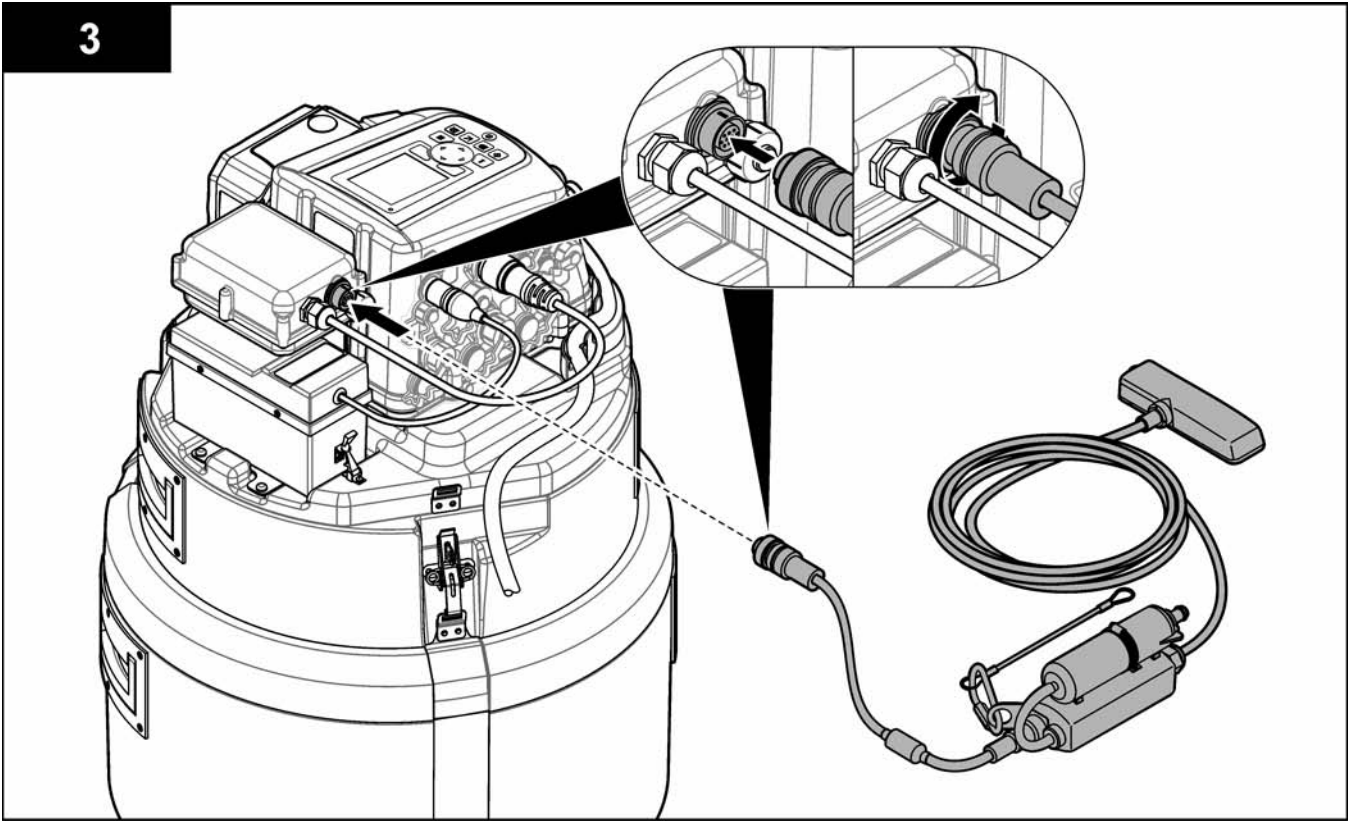

3

4

**HACH COMPANY World Headquarters**  
 P.O. Box 389, Loveland, CO 80539-0389 U.S.A.  
 Tel. (970) 669-3050  
 (800) 227-4224 (U.S.A. only)  
 Fax (970) 669-2932  
 orders@hach.com  
 www.hach.com

**HACH LANGE GMBH**  
 Willstätterstraße 11  
 D-40549 Düsseldorf, Germany  
 Tel. +49 (0) 2 11 52 88-320  
 Fax +49 (0) 2 11 52 88-210  
 info@hach-lange.de  
 www.hach-lange.de