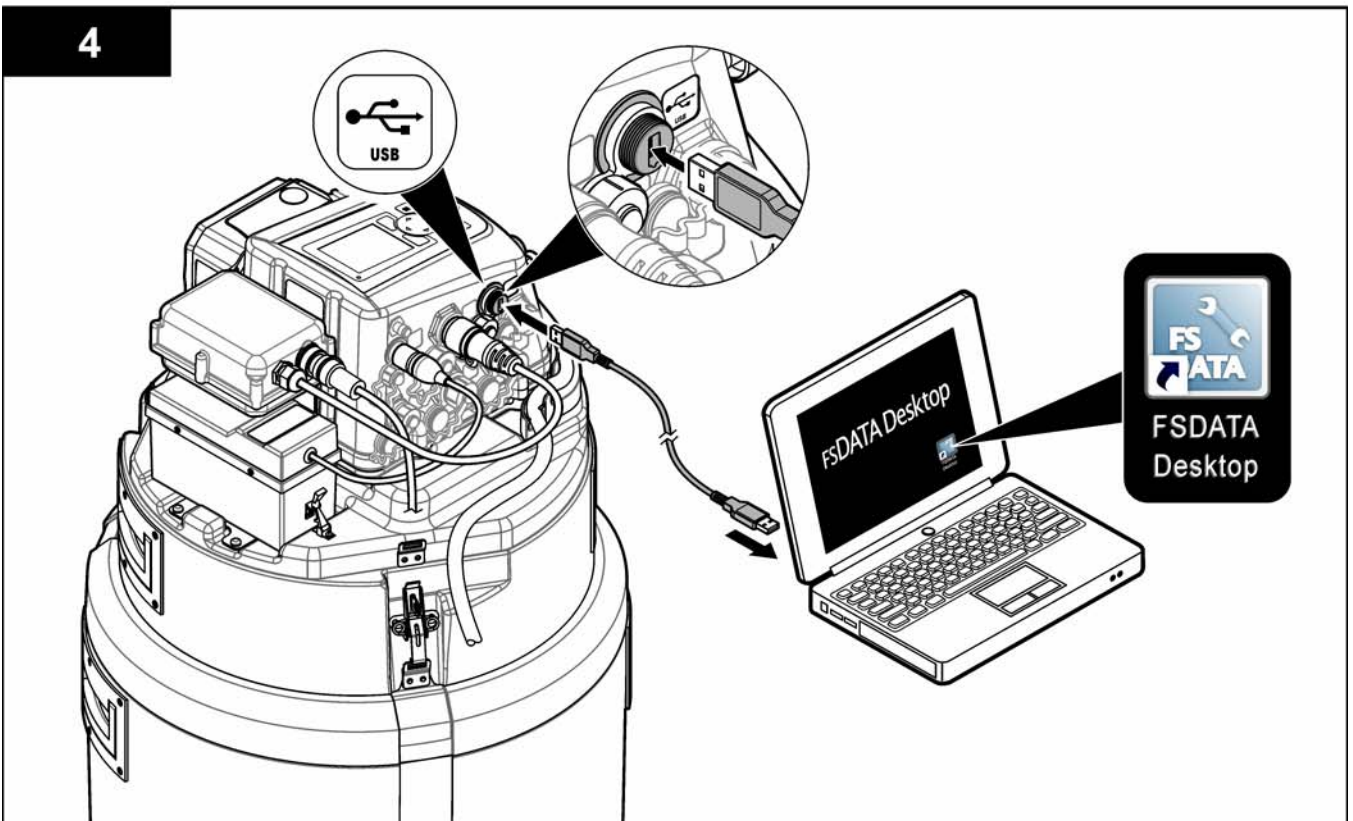

3

4

**HACH COMPANY World Headquarters**  
 P.O. Box 389, Loveland, CO 80539-0389 U.S.A.  
 Tel. (970) 669-3050  
 (800) 227-4224 (U.S.A. only)  
 Fax (970) 669-2932  
 orders@hach.com  
 www.hach.com

**HACH LANGE GMBH**  
 Willstätterstraße 11  
 D-40549 Düsseldorf, Germany  
 Tel. +49 (0) 2 11 52 88-320  
 Fax +49 (0) 2 11 52 88-210  
 info@hach-lange.de  
 www.hach-lange.de