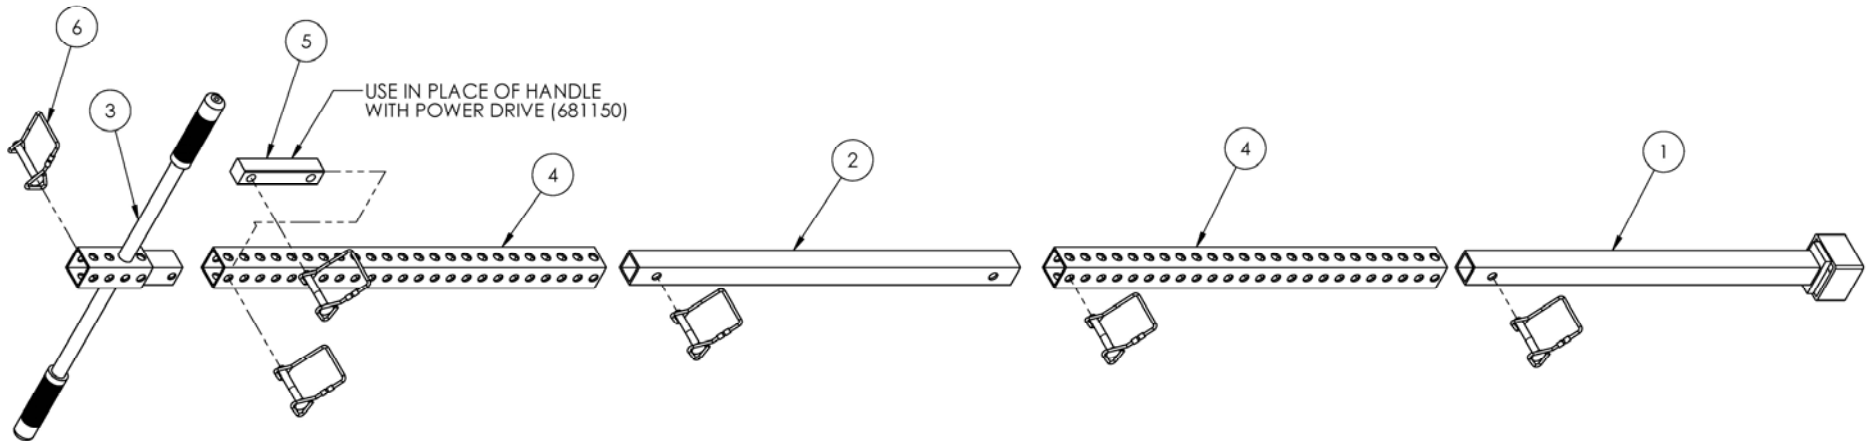

Item	Part No	Description	Qty
1	700090	KEY HEAD ASSEMBLY	1
2	700088	1 1/4" EXTENSION	1
3	700094	HANDLE ASSEMBLY	1
4	700087	1 1/2" EXTENSION	1
5	700089	1" ADAPTER	1
6	276093	COTTERLESS HITCH PIN	5
7	276091	26" TOOL BOX (NOT SHOWN)	1
8	277129	CLIP (NOT SHOWN)	2
9	277130	RIVET (NOT SHOWN)	2
10	87	FOAM (NOT SHOWN)	1

Wheeler Rex
 PN 8806
 6 Ft Adjustable Valve Key

Item	Part No	Description	Qty
1	700090	KEY HEAD ASSEMBLY	1
2	700088	1 1/4" EXTENSION	1
3	700094	HANDLE ASSEMBLY	1
4	700087	1 1/2" EXTENSION	2
5	700089	1" ADAPTER	1
6	276093	COTTERLESS HITCH PIN	6
7	276091	26" TOOL BOX (NOT SHOWN)	1
8	277129	CLIP (NOT SHOWN)	2
9	277130	RIVET (NOT SHOWN)	2
10	87	FOAM (NOT SHOWN)	1

Wheeler Rex
 PN 8808
 8 Ft Adjustable Valve Key