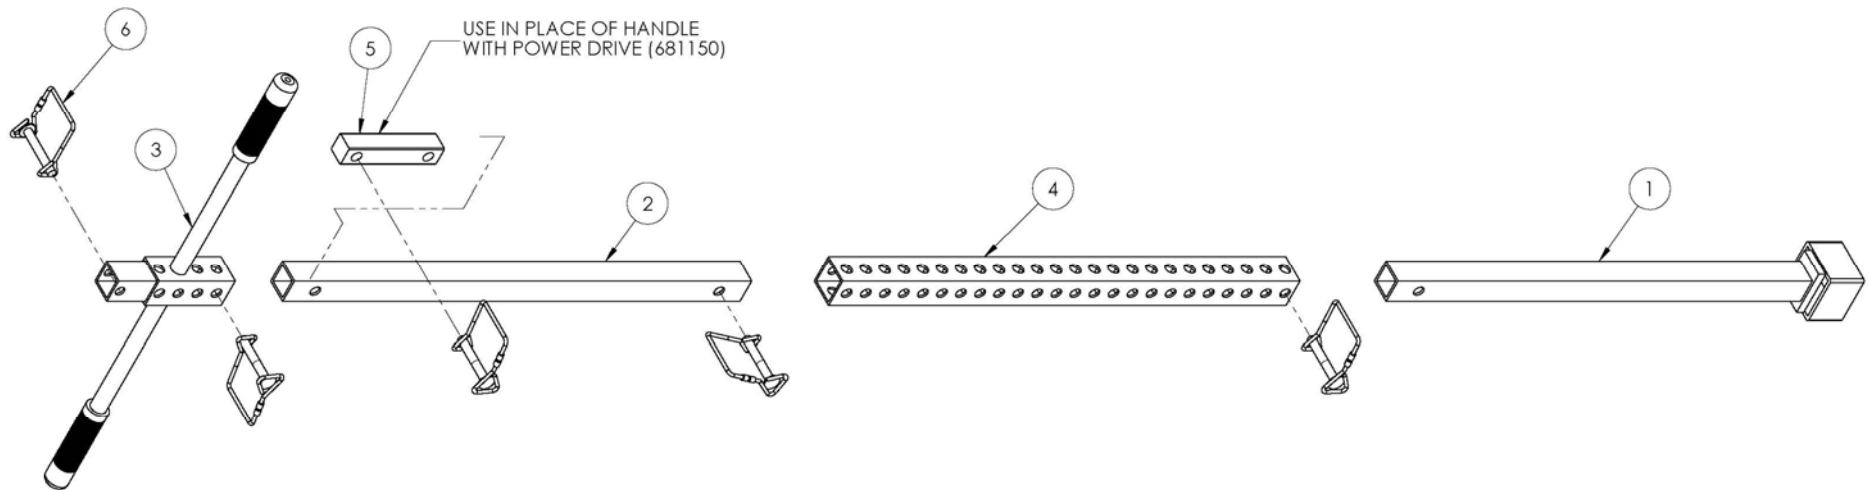

Item	Part No	Description	Qty
1	700090	KEY HEAD ASSEMBLY	1
2	700088	1 1/4" EXTENSION	1
3	700094	HANDLE ASSEMBLY	1
4	700087	1 1/2" EXTENSION	1
5	700089	1" ADAPTER	1
6	276093	COTTERLESS HITCH PIN	5
7	276091	26" TOOL BOX (NOT SHOWN)	1
8	277129	CLIP (NOT SHOWN)	2
9	277130	RIVET (NOT SHOWN)	2
10	87	FOAM (NOT SHOWN)	1

Wheeler Rex
 PN 8806
 6 Ft Adjustable Valve Key

Item	Part No	Description	Qty
1	700090	KEY HEAD ASSEMBLY	1
2	700088	1 1/4" EXTENSION	1
3	700094	HANDLE ASSEMBLY	1
4	700087	1 1/2" EXTENSION	2
5	700089	1" ADAPTER	1
6	276093	COTTERLESS HITCH PIN	6
7	276091	26" TOOL BOX (NOT SHOWN)	1
8	277129	CLIP (NOT SHOWN)	2
9	277130	RIVET (NOT SHOWN)	2
10	87	FOAM (NOT SHOWN)	1

Wheeler Rex
 PN 8808
 8 Ft Adjustable Valve Key