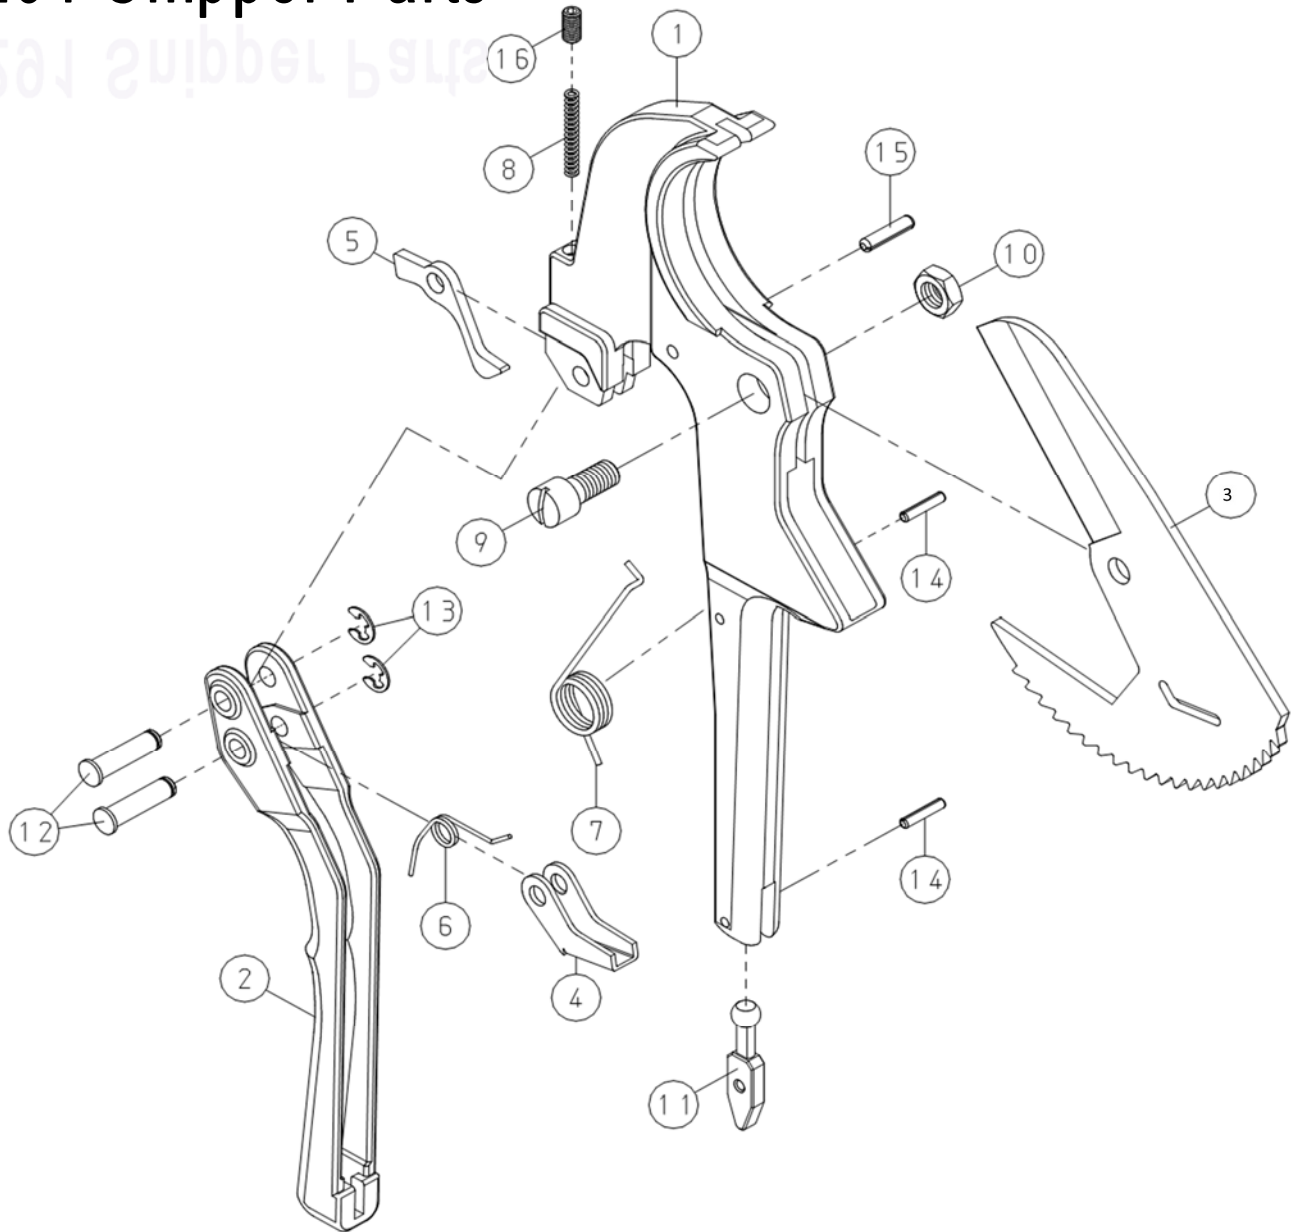

# 7291 Snipper Parts

Item No	Part No	Description	Qty
1	7316	Cutter Body	1
2	7323	Actuating Handle	1
3	7324	Blade	1
4	7326	Ratchet Pawl	1
5	7327	Rocker	1
6	7328	Torsion Spring	1
7	7329	Spring	1
8	7330	Tension Spring	1

Item No	Part No	Description	Qty
9	7331	Blade Pivot Screw	1
10	7332	Hex Nut	1
11	7334	Handle Lock	1
12	7335	Pivot Pin	2
13	7312	Retainer Clip	2
14	7336	Spring Pin	2
15	7337	Spring Pin	1
16	7338	Set Screw	1